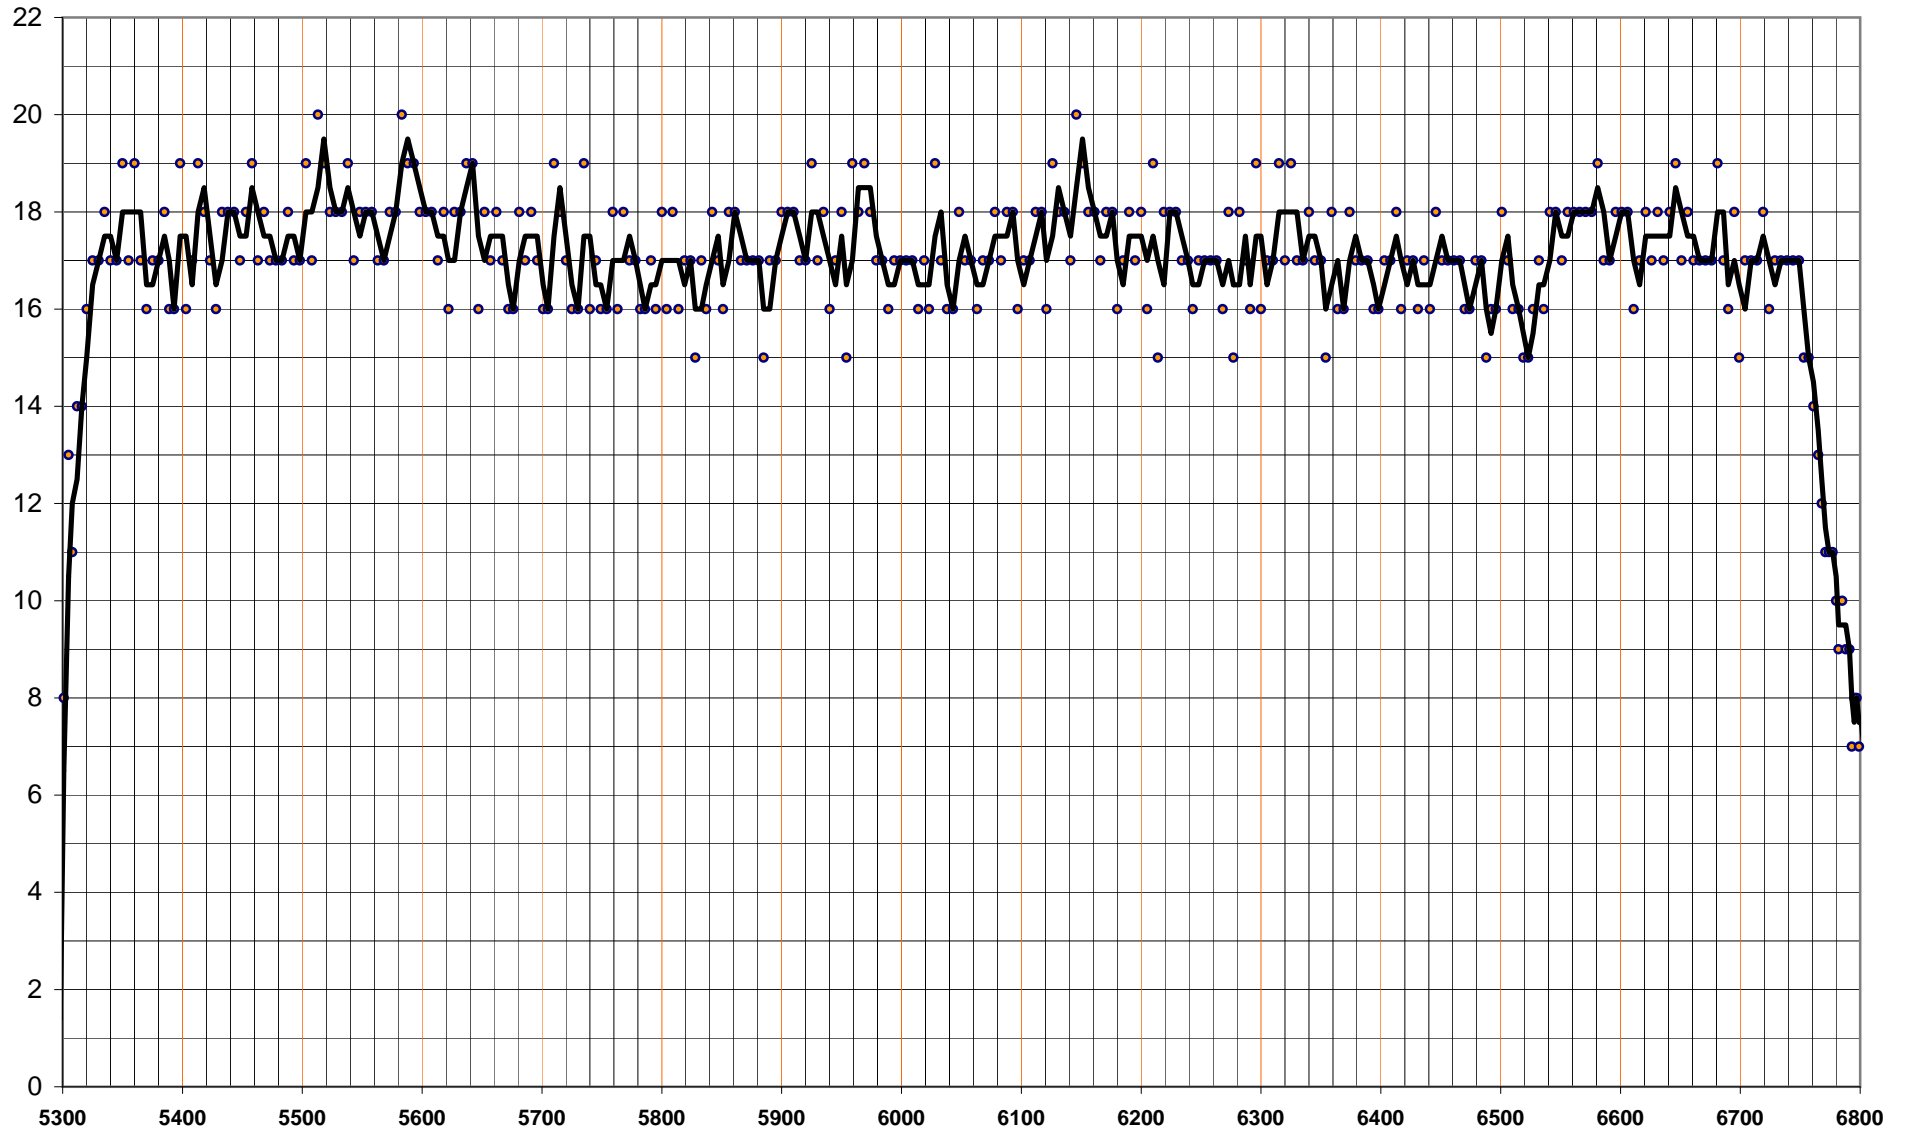

4'55" 1433m - 3'25"9/1000m

media 2sec

media 2sec