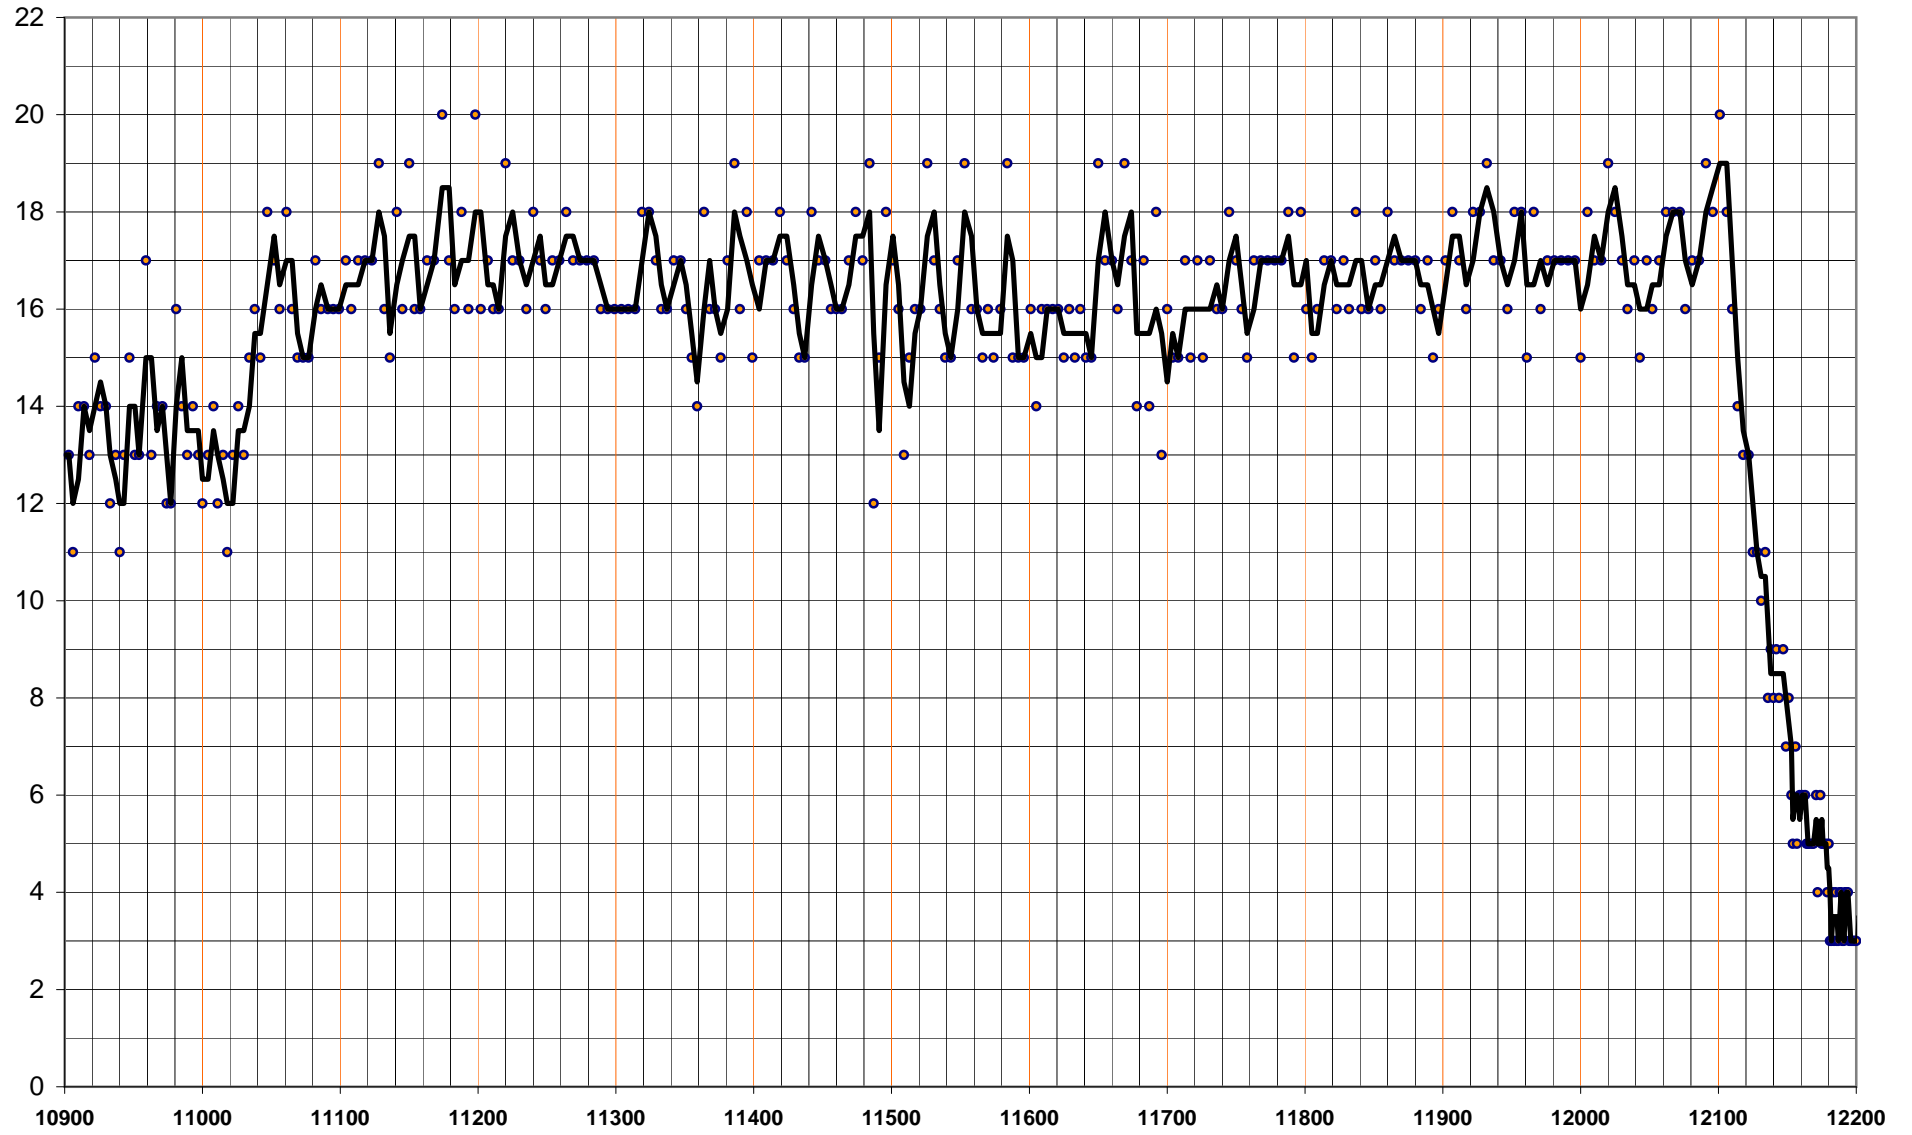

media 2sec

media 2sec

media 2sec

media 2sec

3'53" 1072m (3'37"3/1000m)

media 2sec

media 2sec