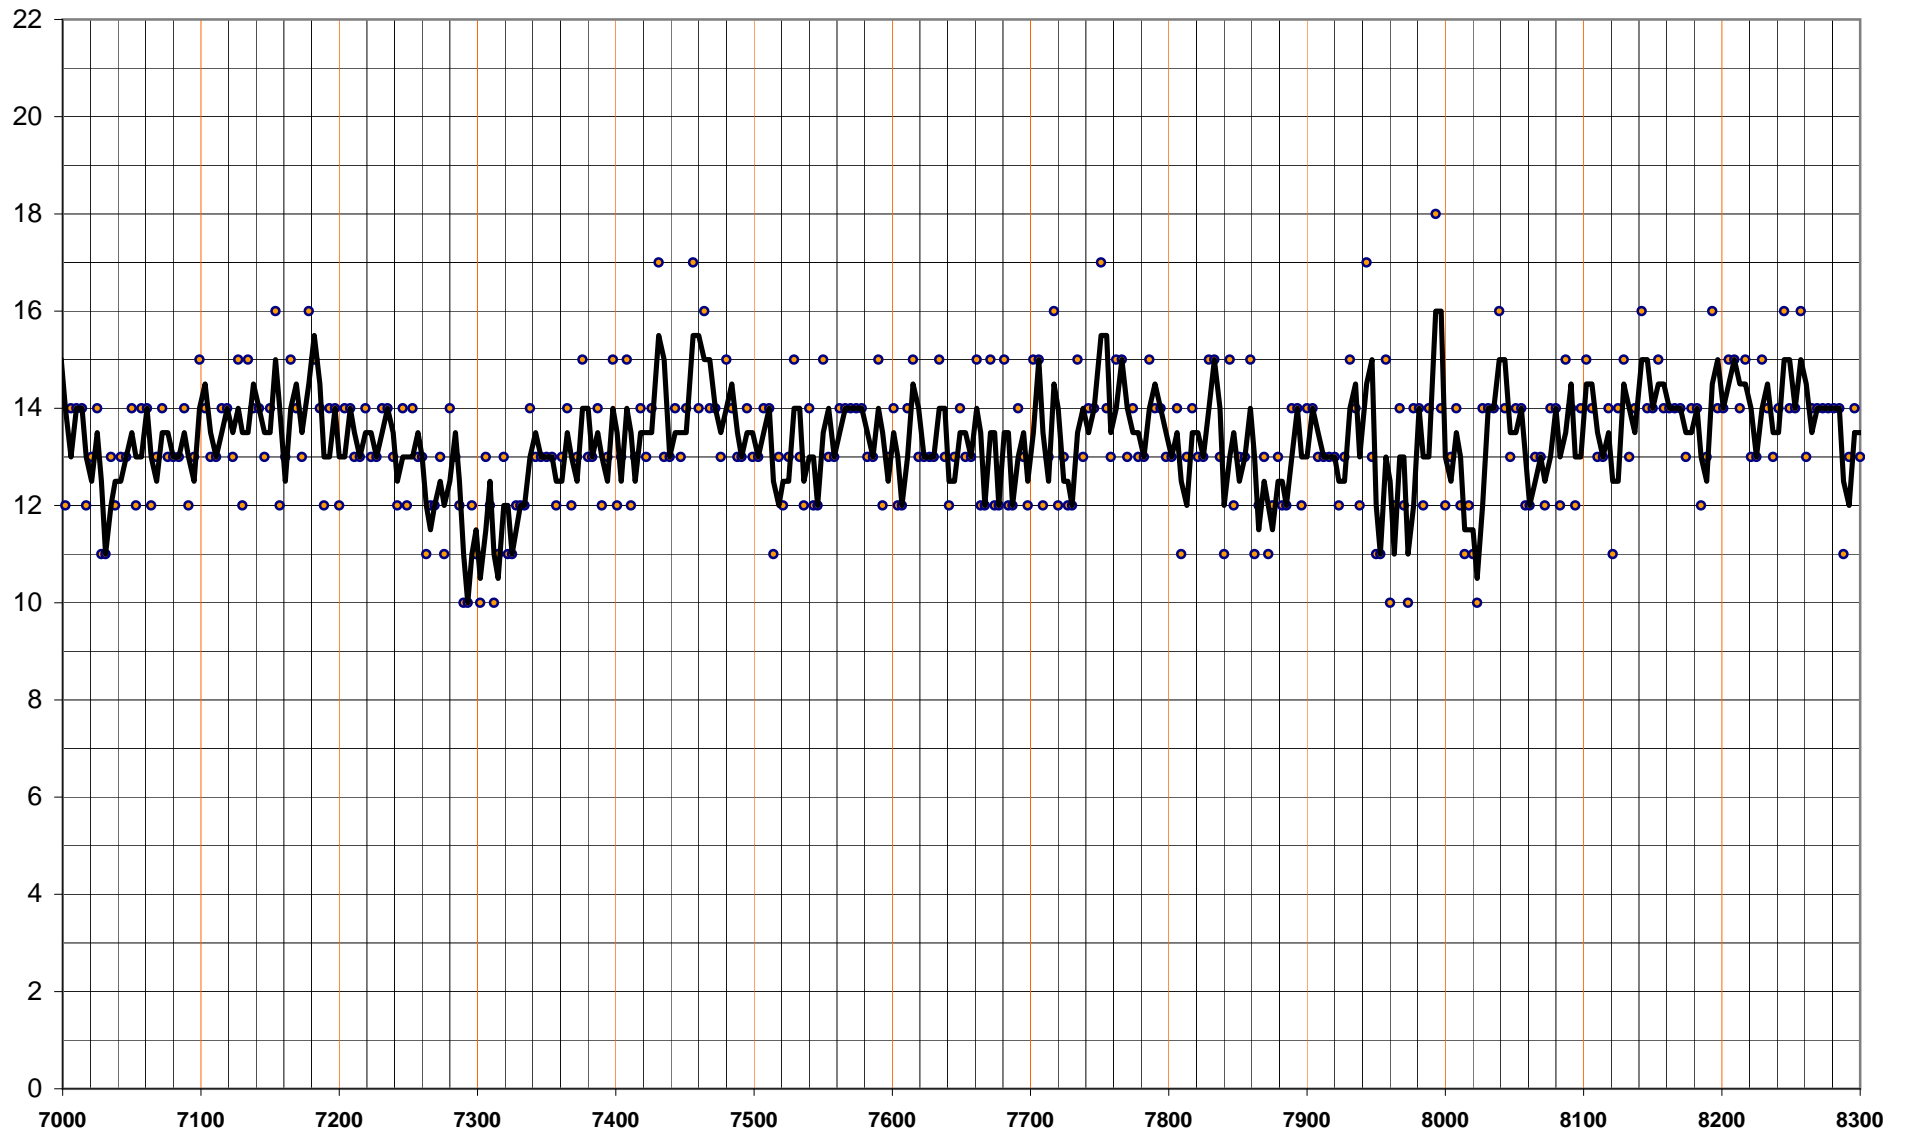

media 2sec

media 2sec

media 2sec

media 2sec

3'53" 1072m (3'37"3/1000m)

media 2sec

media 2sec