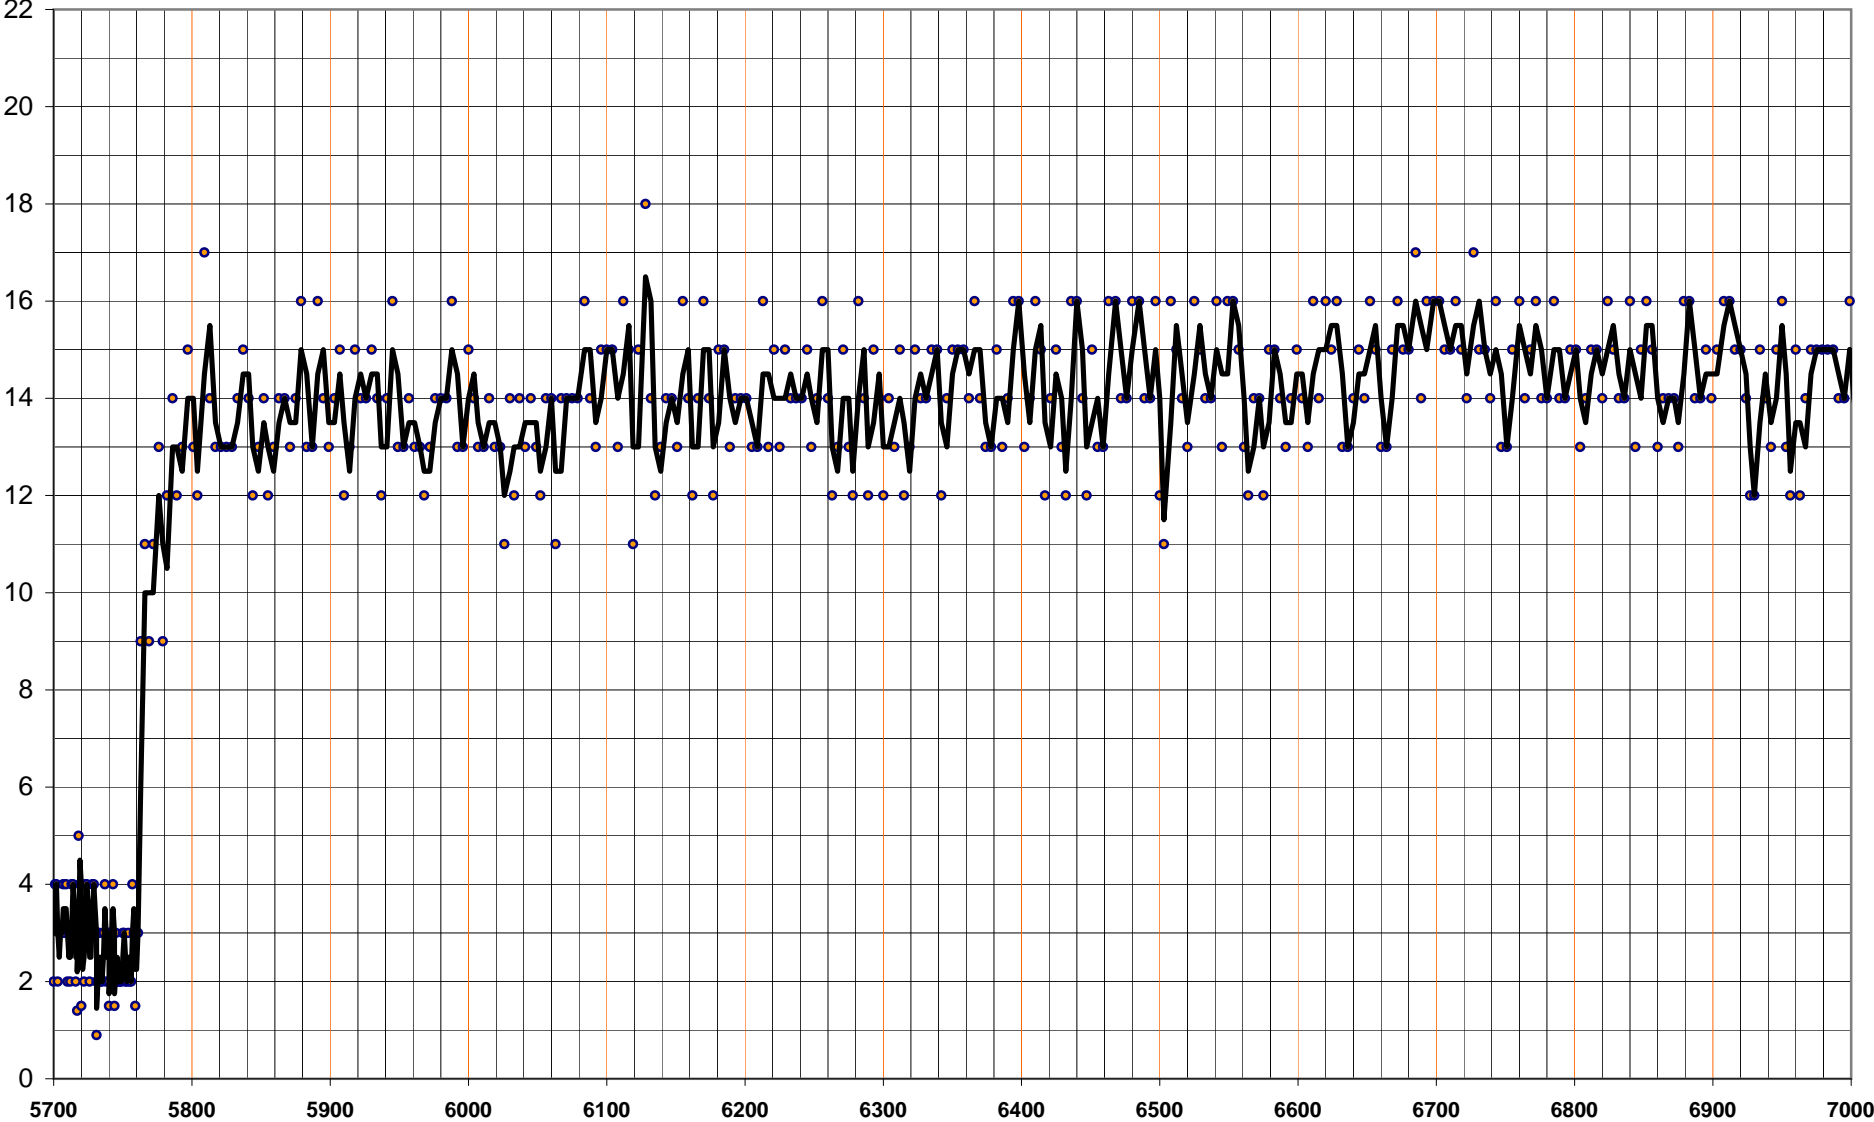

media 2sec

media 2sec

media 2sec

media 2sec

3'53" 1072m (3'37"3/1000m)

media 2sec

media 2sec