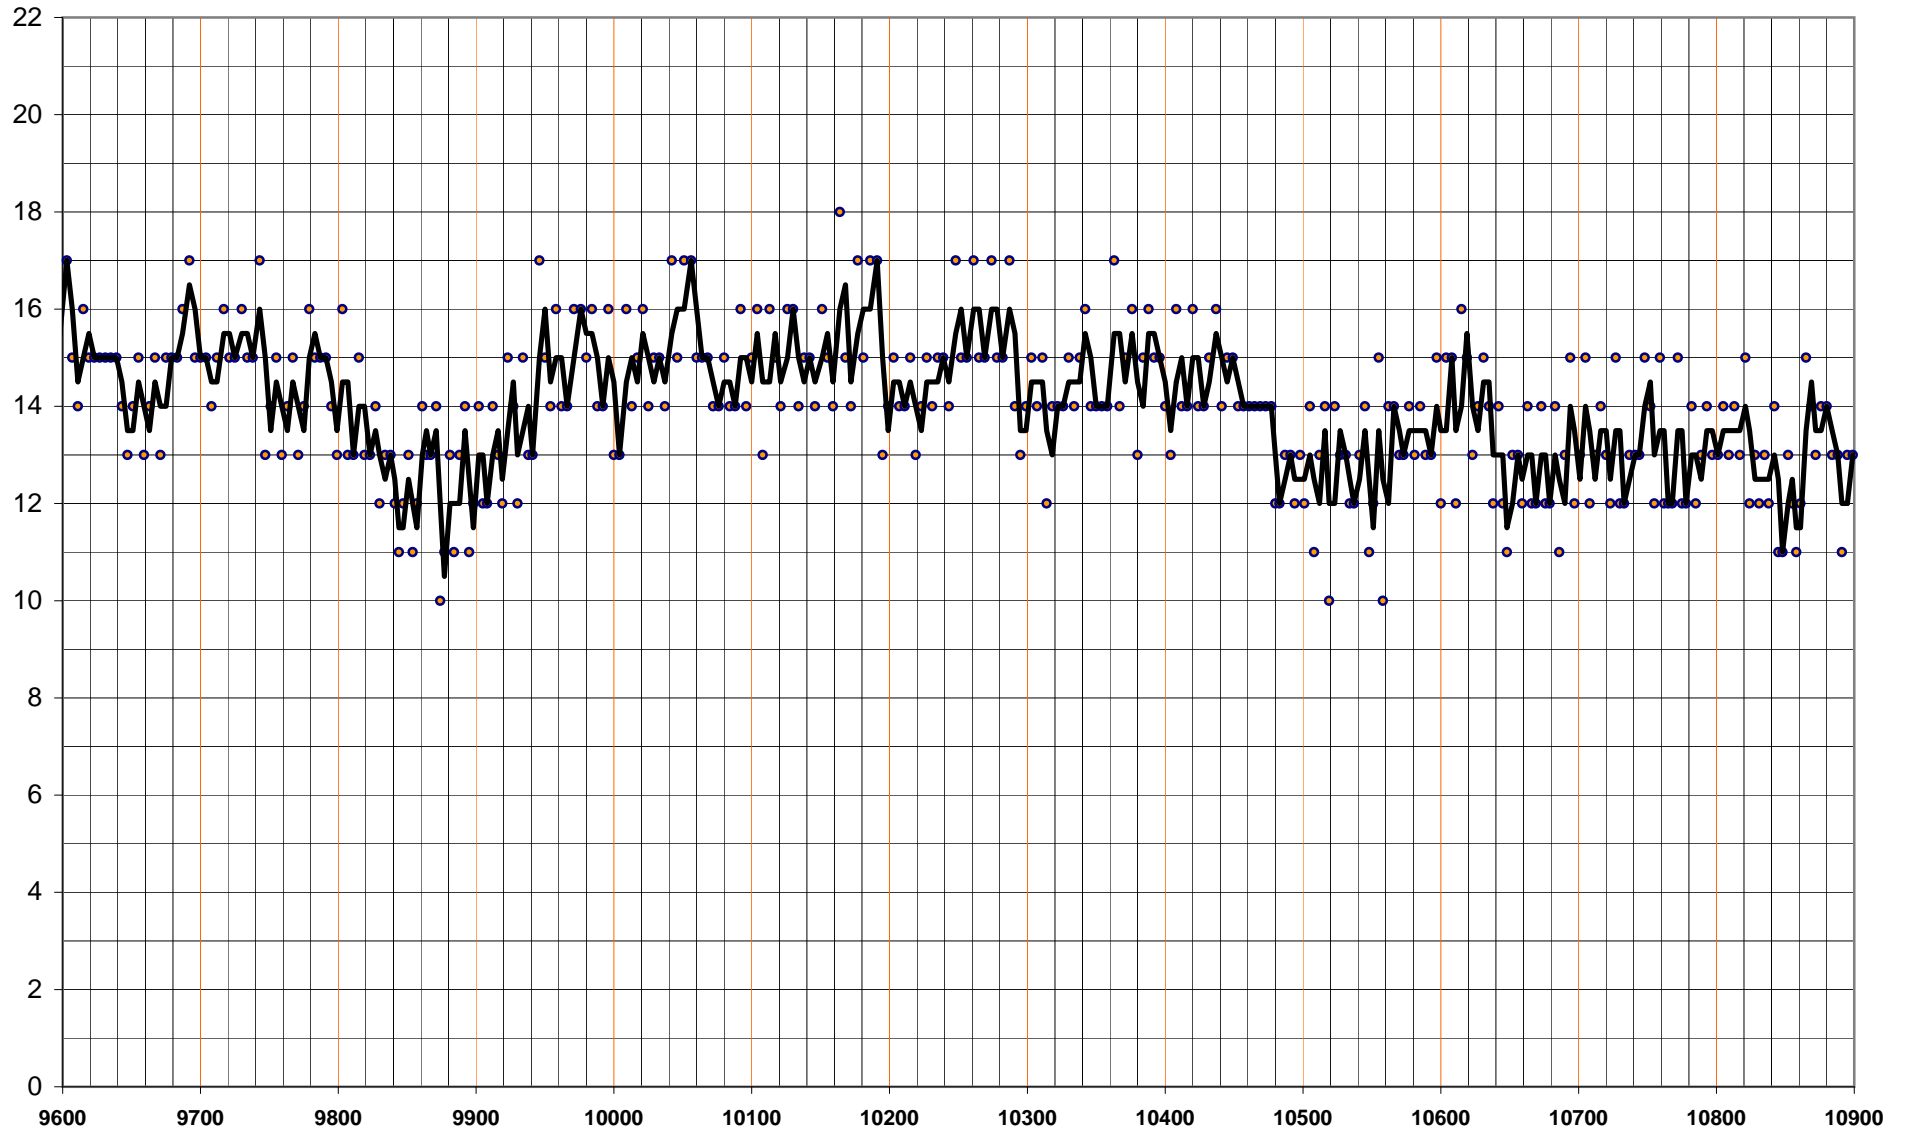

media 2sec

media 2sec

media 2sec

media 2sec

3'53" 1072m (3'37"3/1000m)

media 2sec

media 2sec