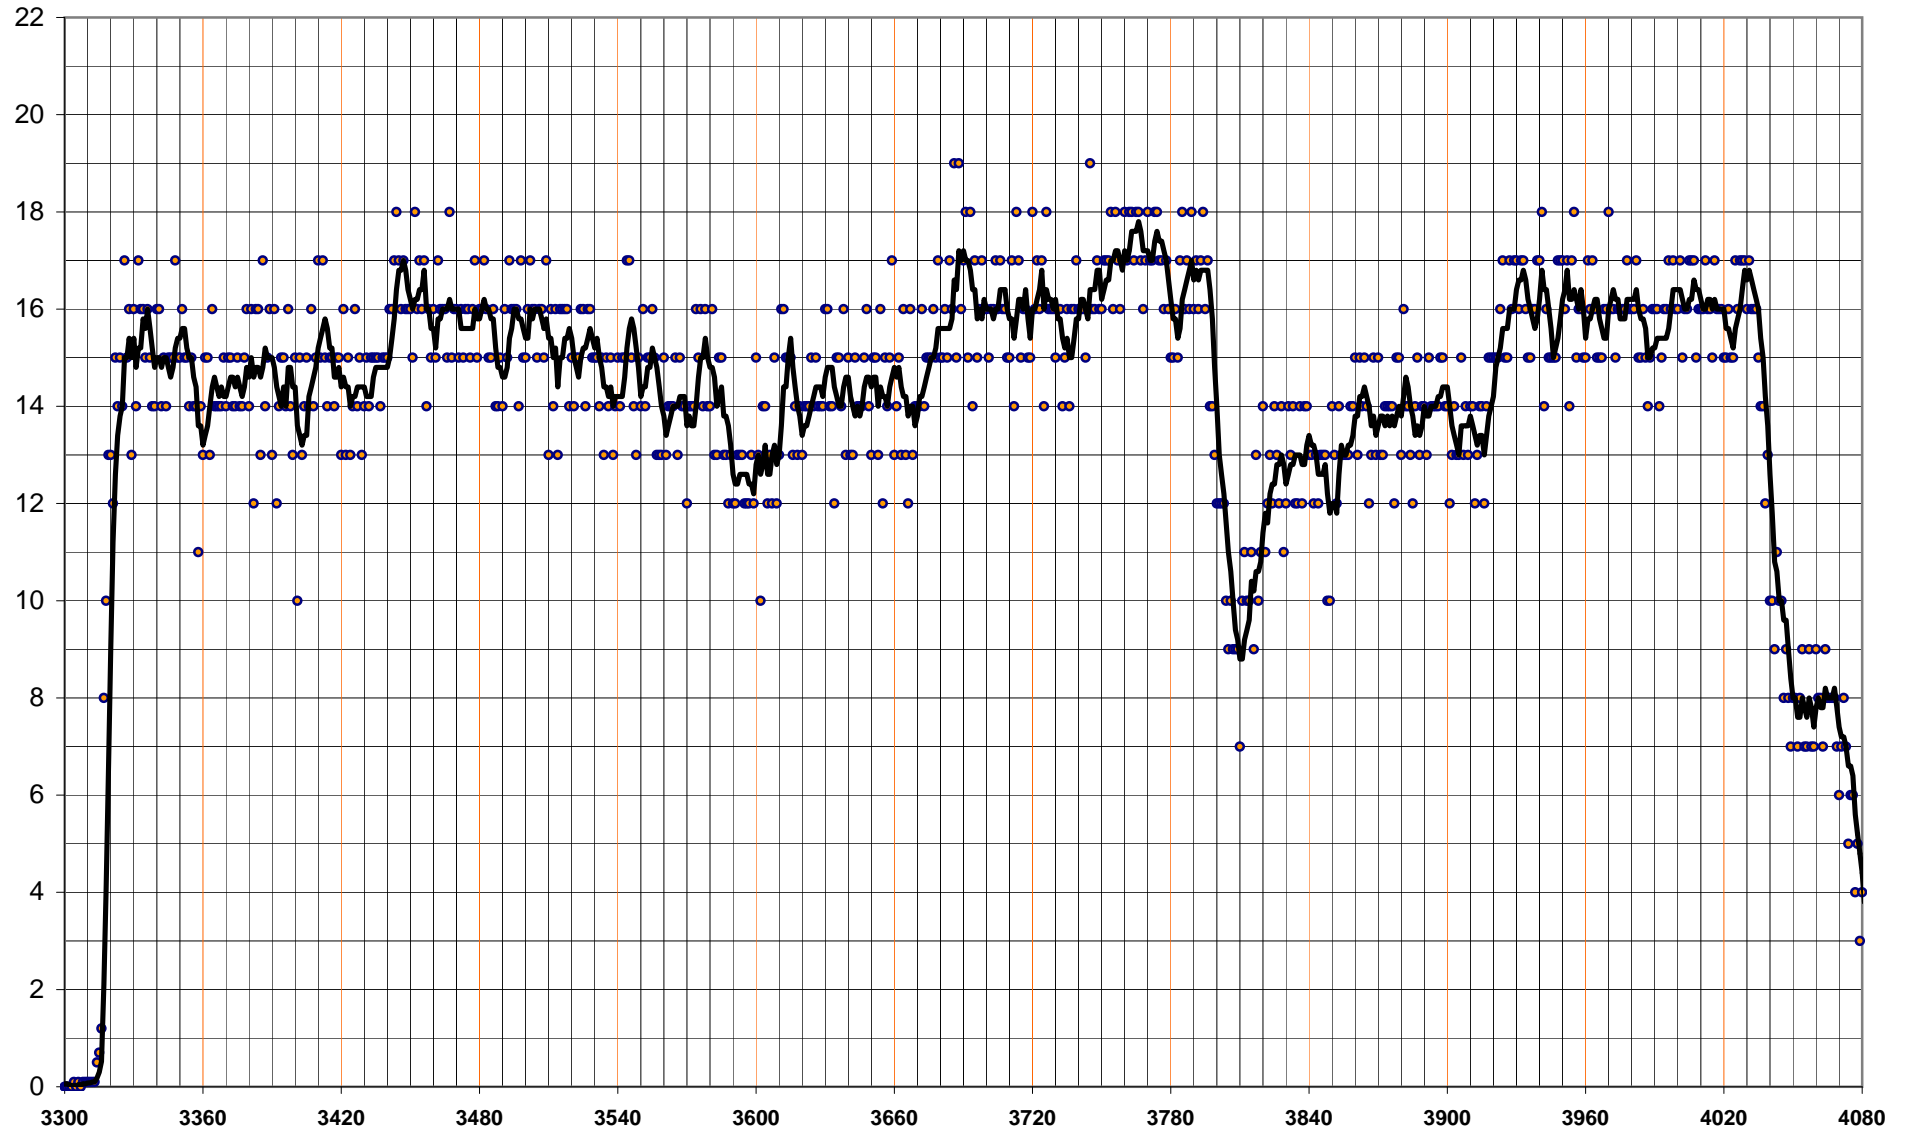

080923_4x_mas_mau_emil_eli

v/s media 20sec

v/s media 5sec

v/s media 5sec

v/t media 20sec

v/t media 5sec

v/t media 2sec

v/t media 2sec

v/t media 2sec

v/t media 5sec

v/t media 2sec

v/t media 2sec

v/t media 2sec

v/t media 5sec

v/t media 2sec

v/t media 2sec

v/t media 2sec