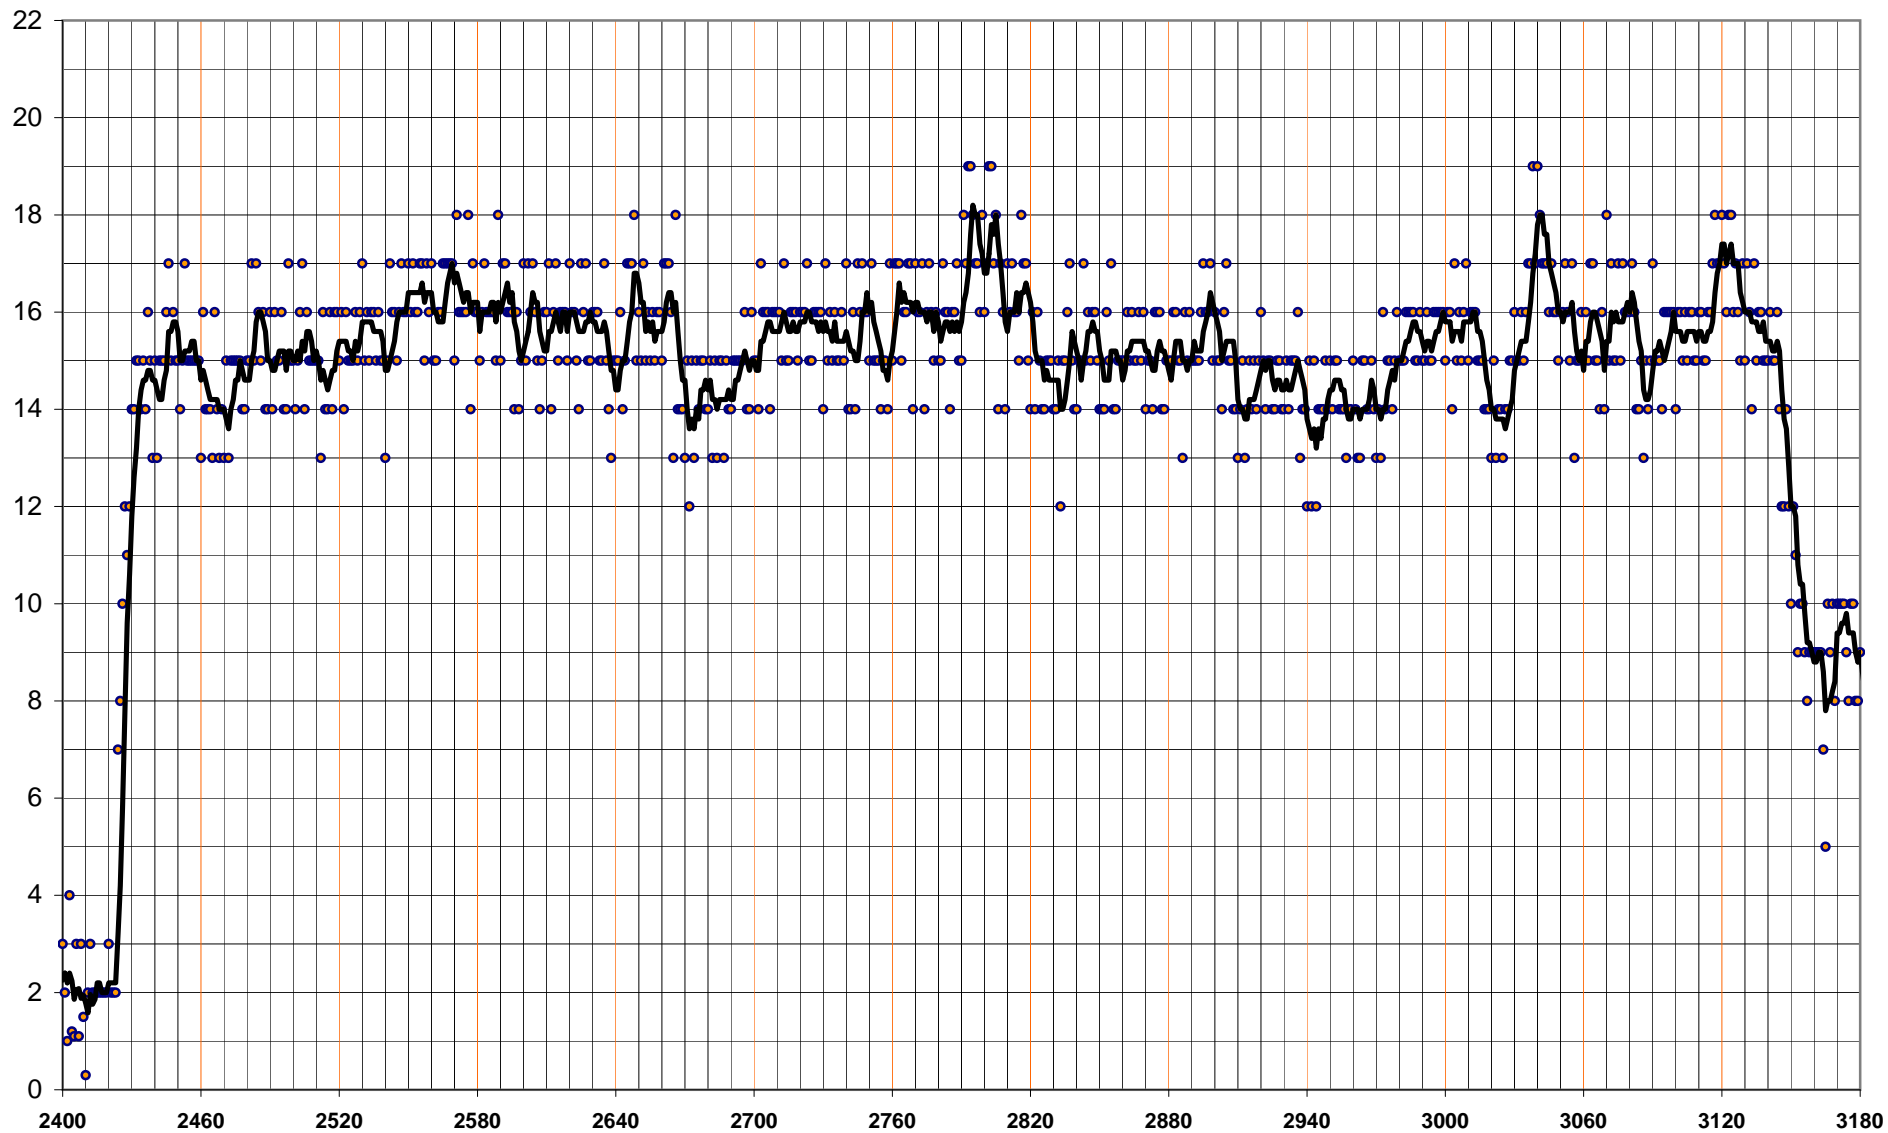

080923_4x_mas_mau_emil_eli

v/s media 20sec

v/s media 5sec

v/s media 5sec

v/t media 20sec

v/t media 5sec

v/t media 2sec

v/t media 2sec

v/t media 2sec

v/t media 5sec

v/t media 2sec

v/t media 2sec

v/t media 2sec

v/t media 5sec

v/t media 2sec

v/t media 2sec