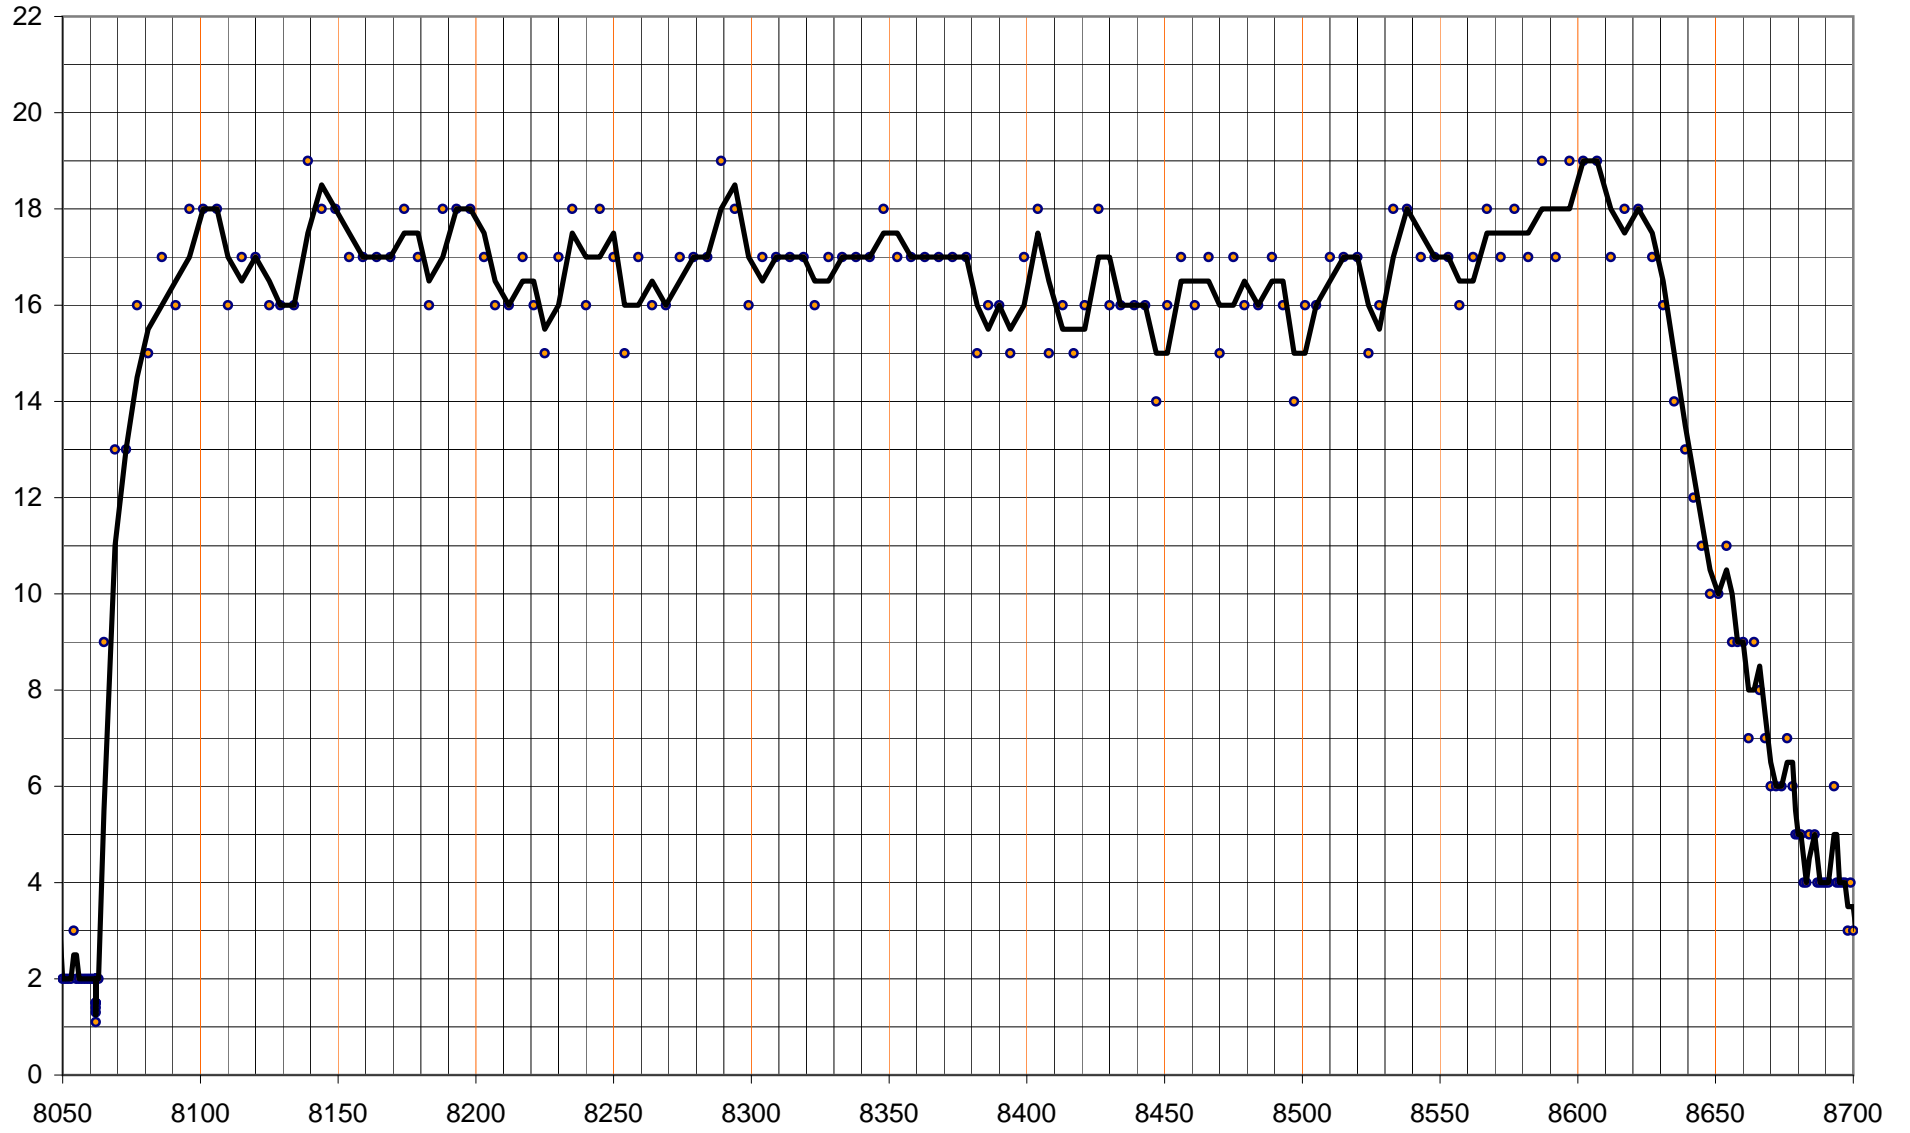

pyramid. part.+10-20-30-20-10 350s 1373m total av. 4'14"9/1000m
moving: 187s 866m moving av. 3'35"9/1000m

media 2sec

pyramid. 10-20-30-20-10 335s 1292m total av. 4'19"3/1000m
moving: 164s 779m moving av. 3'30"5/1000m

media 2sec

129s 562m 3'31"7/1000m

part.+25c 56s 272m 3'25"8/1000m