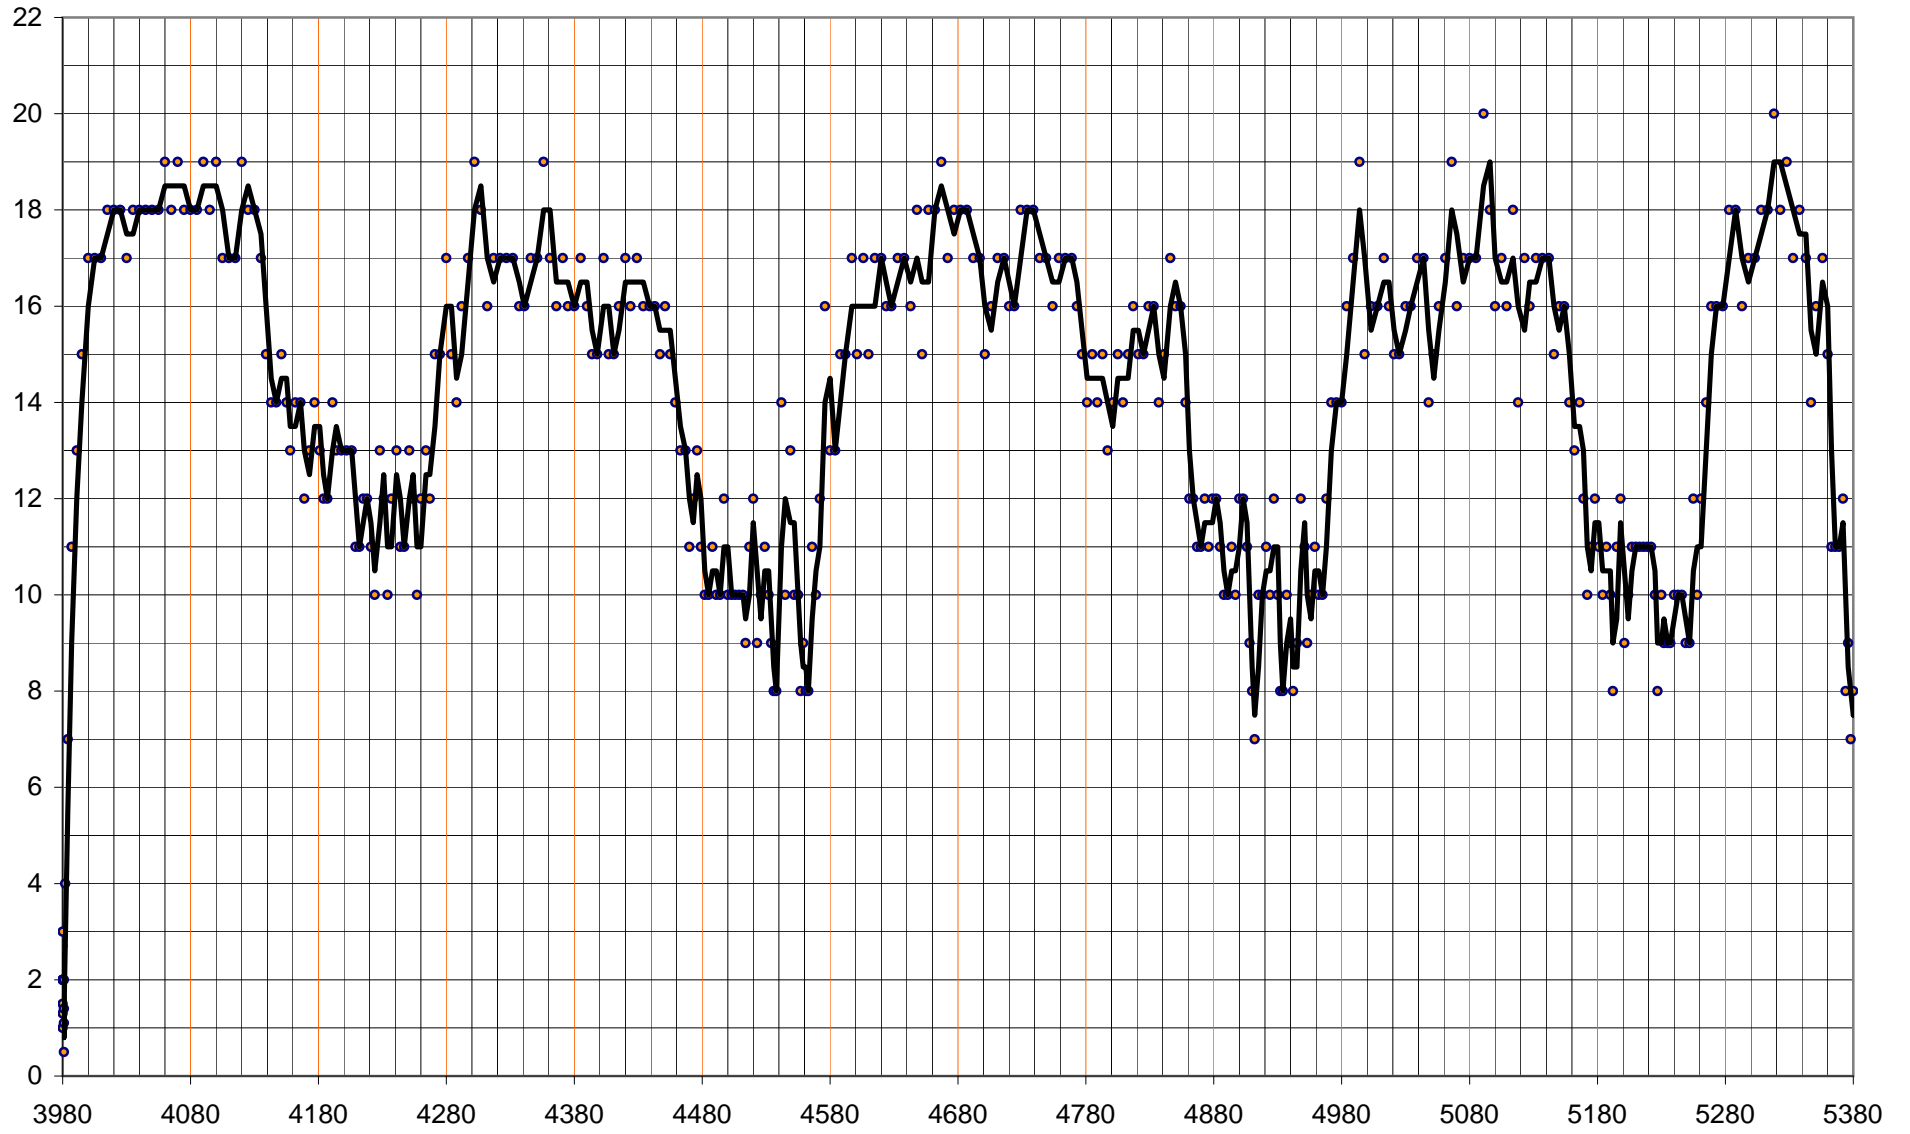

pyramid. part.+10-20-30-20-10 350s 1373m total av. 4'14"9/1000m
moving: 187s 866m moving av. 3'35"9/1000m

media 2sec

pyramid. 10-20-30-20-10 335s 1292m total av. 4'19"3/1000m
moving: 164s 779m moving av. 3'30"5/1000m

media 2sec

129s 562m 3'31"7/1000m

part.+25c 56s 272m 3'25"8/1000m