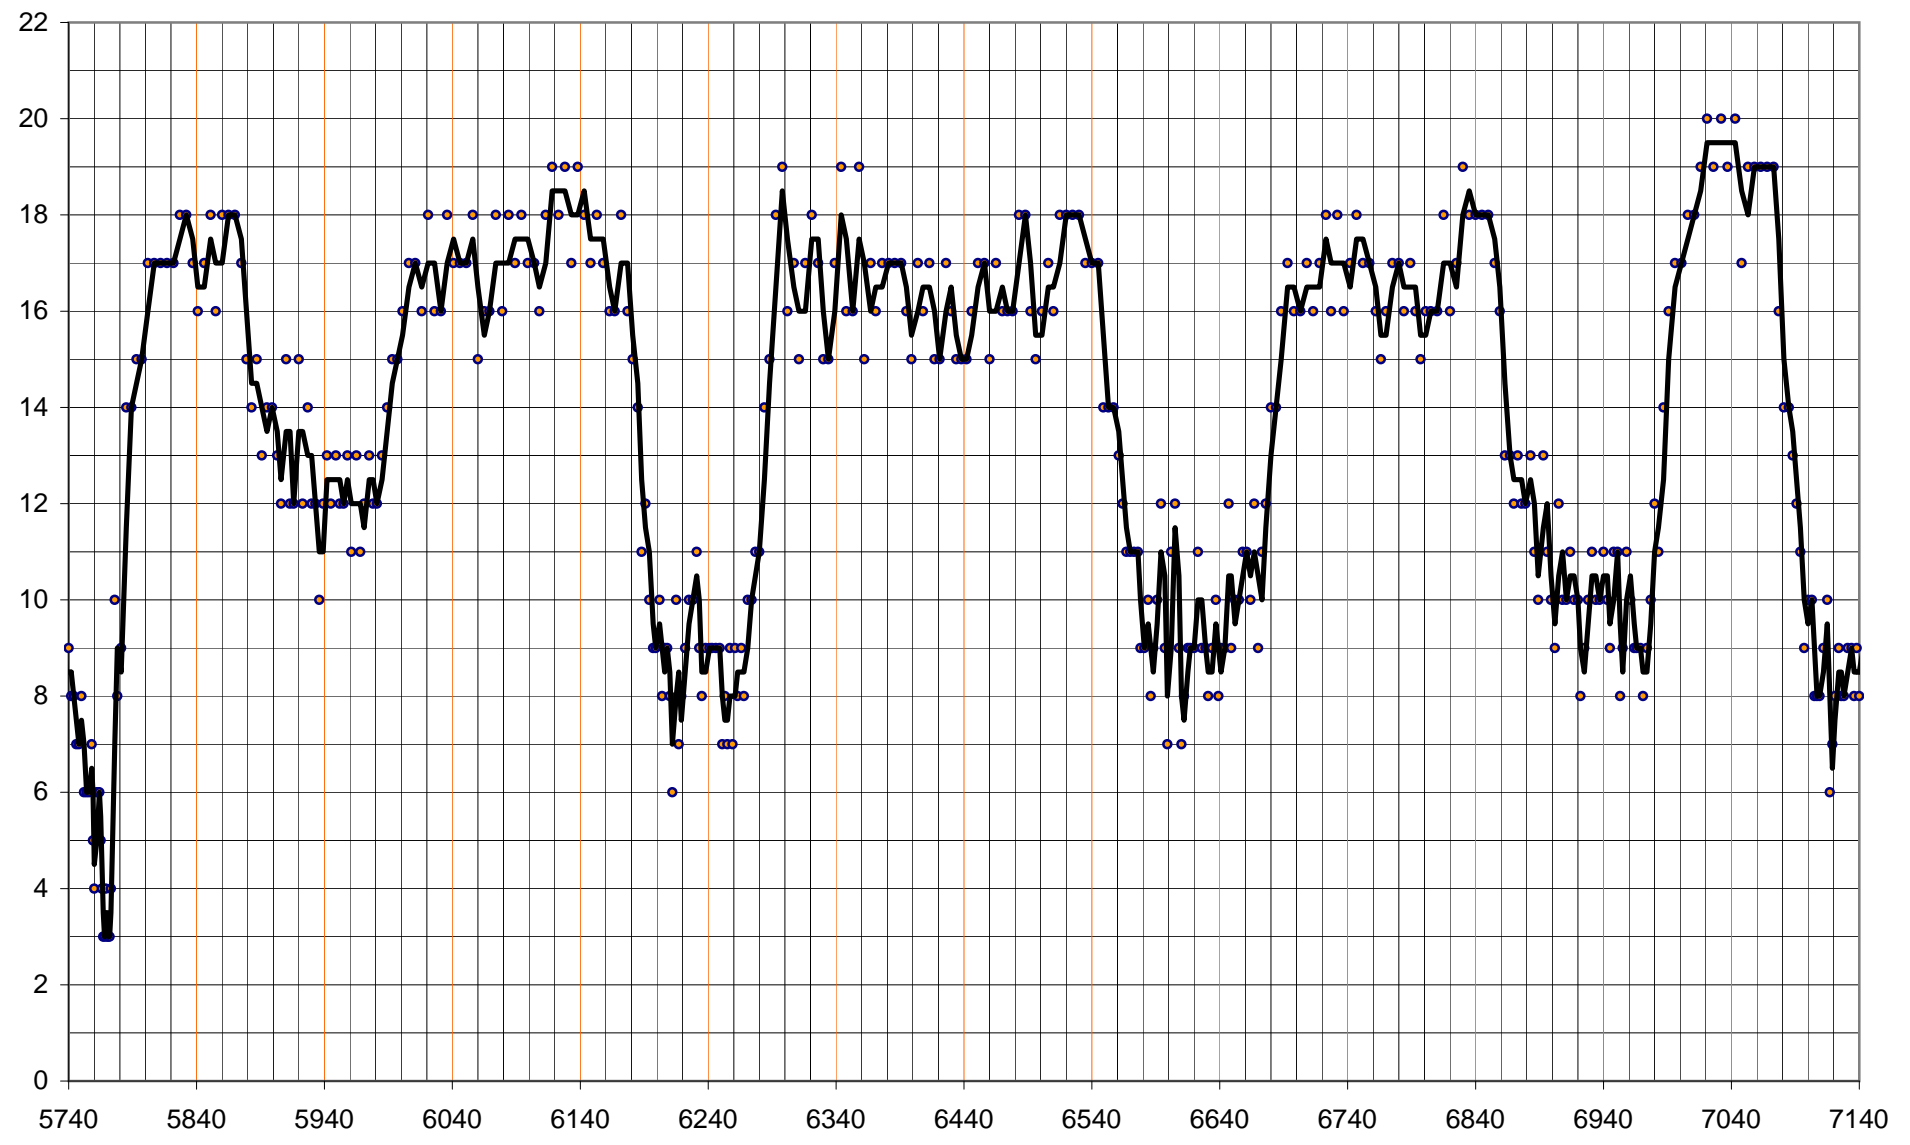

pyramid. part.+10-20-30-20-10 350s 1373m total av. 4'14"9/1000m
moving: 187s 866m moving av. 3'35"9/1000m

media 2sec

pyramid. 10-20-30-20-10 335s 1292m total av. 4'19"3/1000m
moving: 164s 779m moving av. 3'30"5/1000m

media 2sec

129s 562m 3'31"7/1000m

part.+25c 56s 272m 3'25"8/1000m