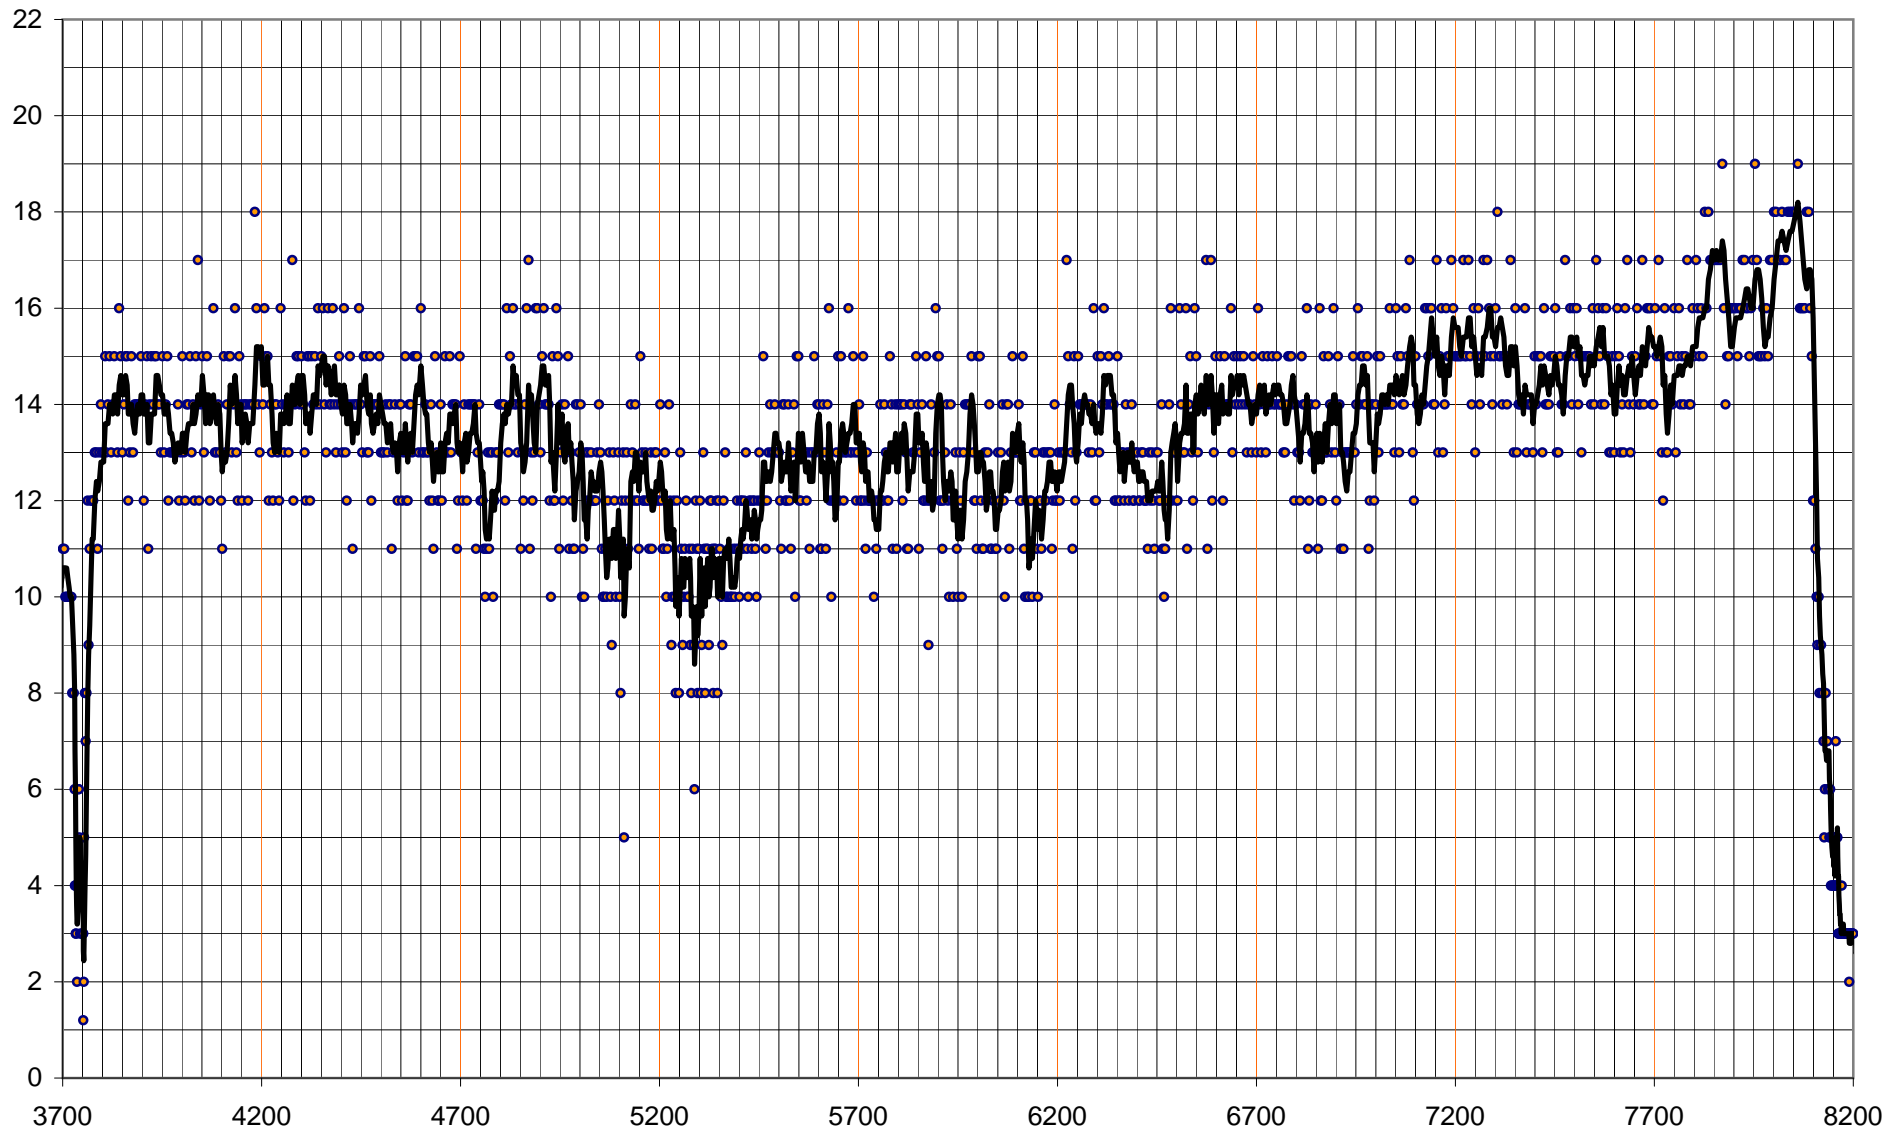

fino a 7000 vento contro

contro corrente

contro corrente