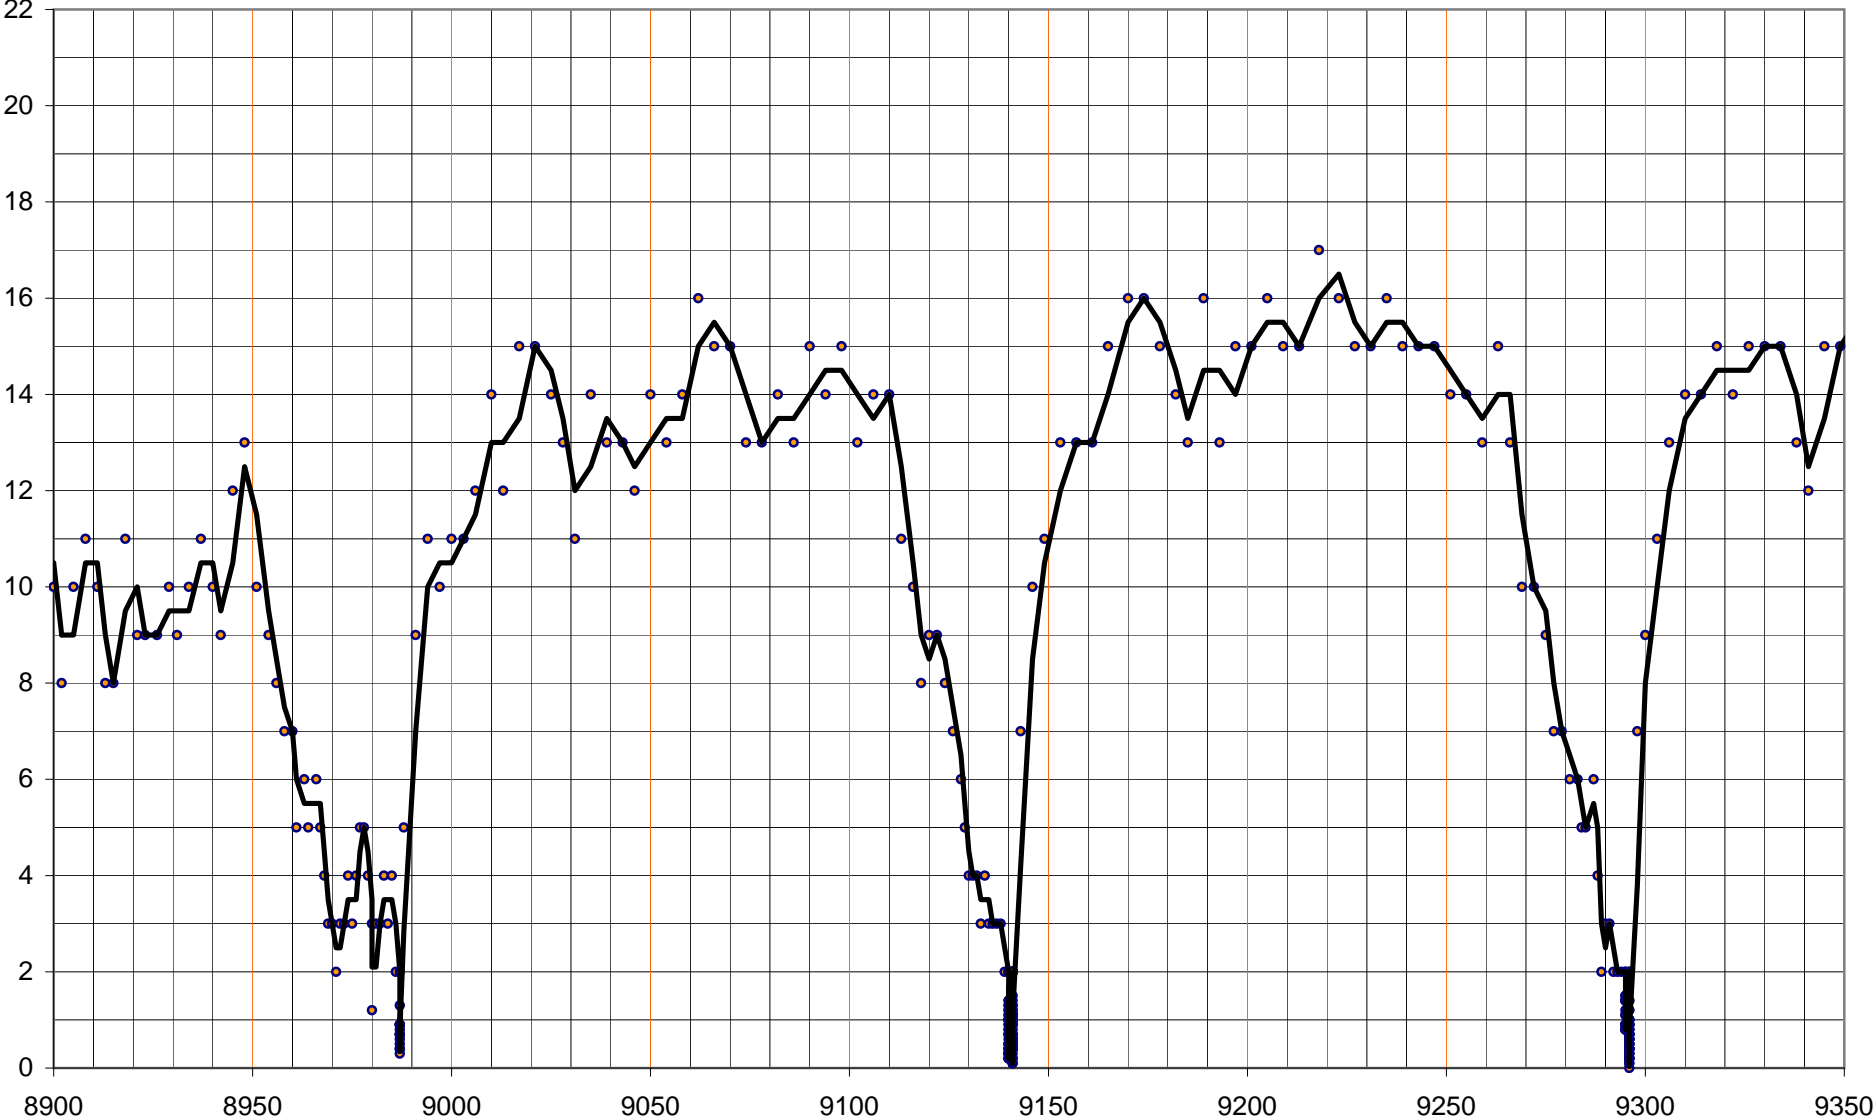

fino a 7000 vento contro

contro corrente

contro corrente