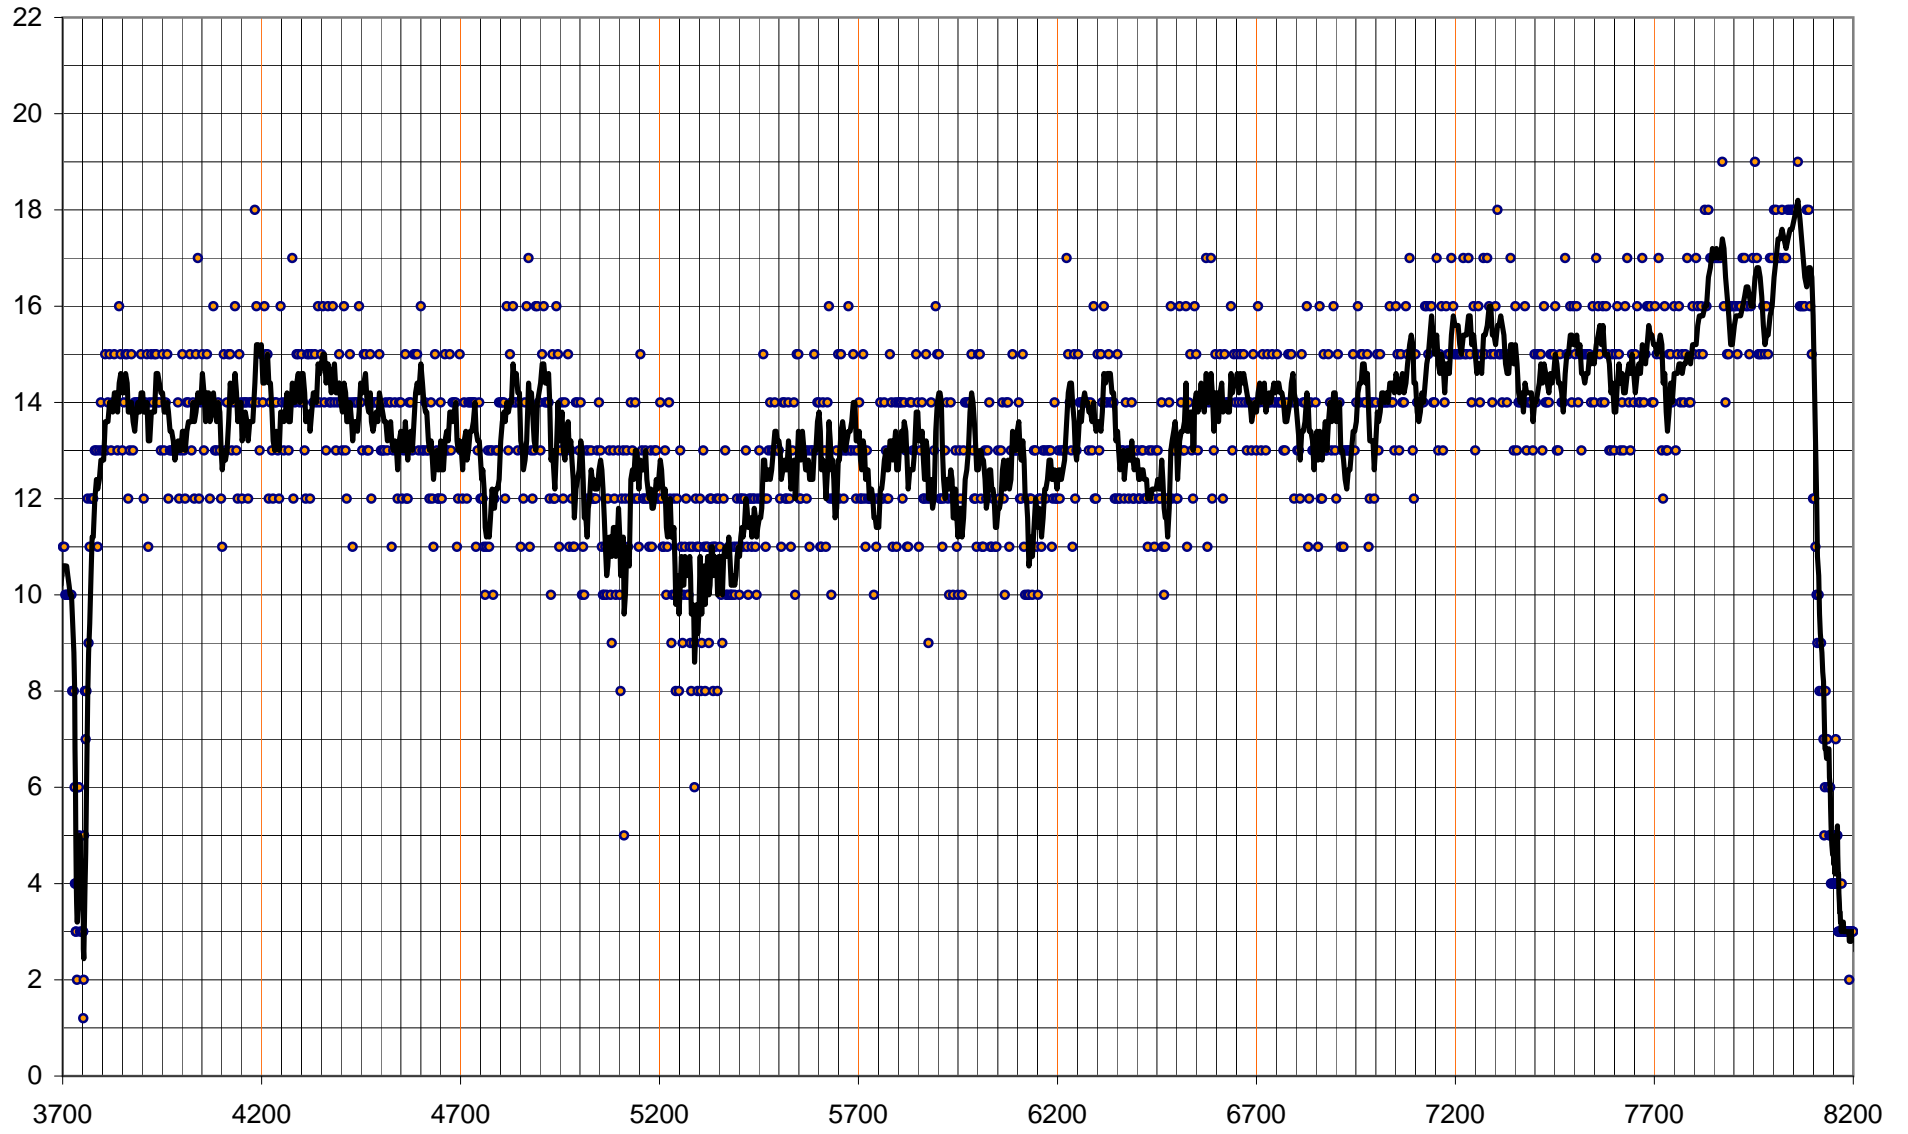

fino a 7000 vento contro

contro corrente

contro corrente