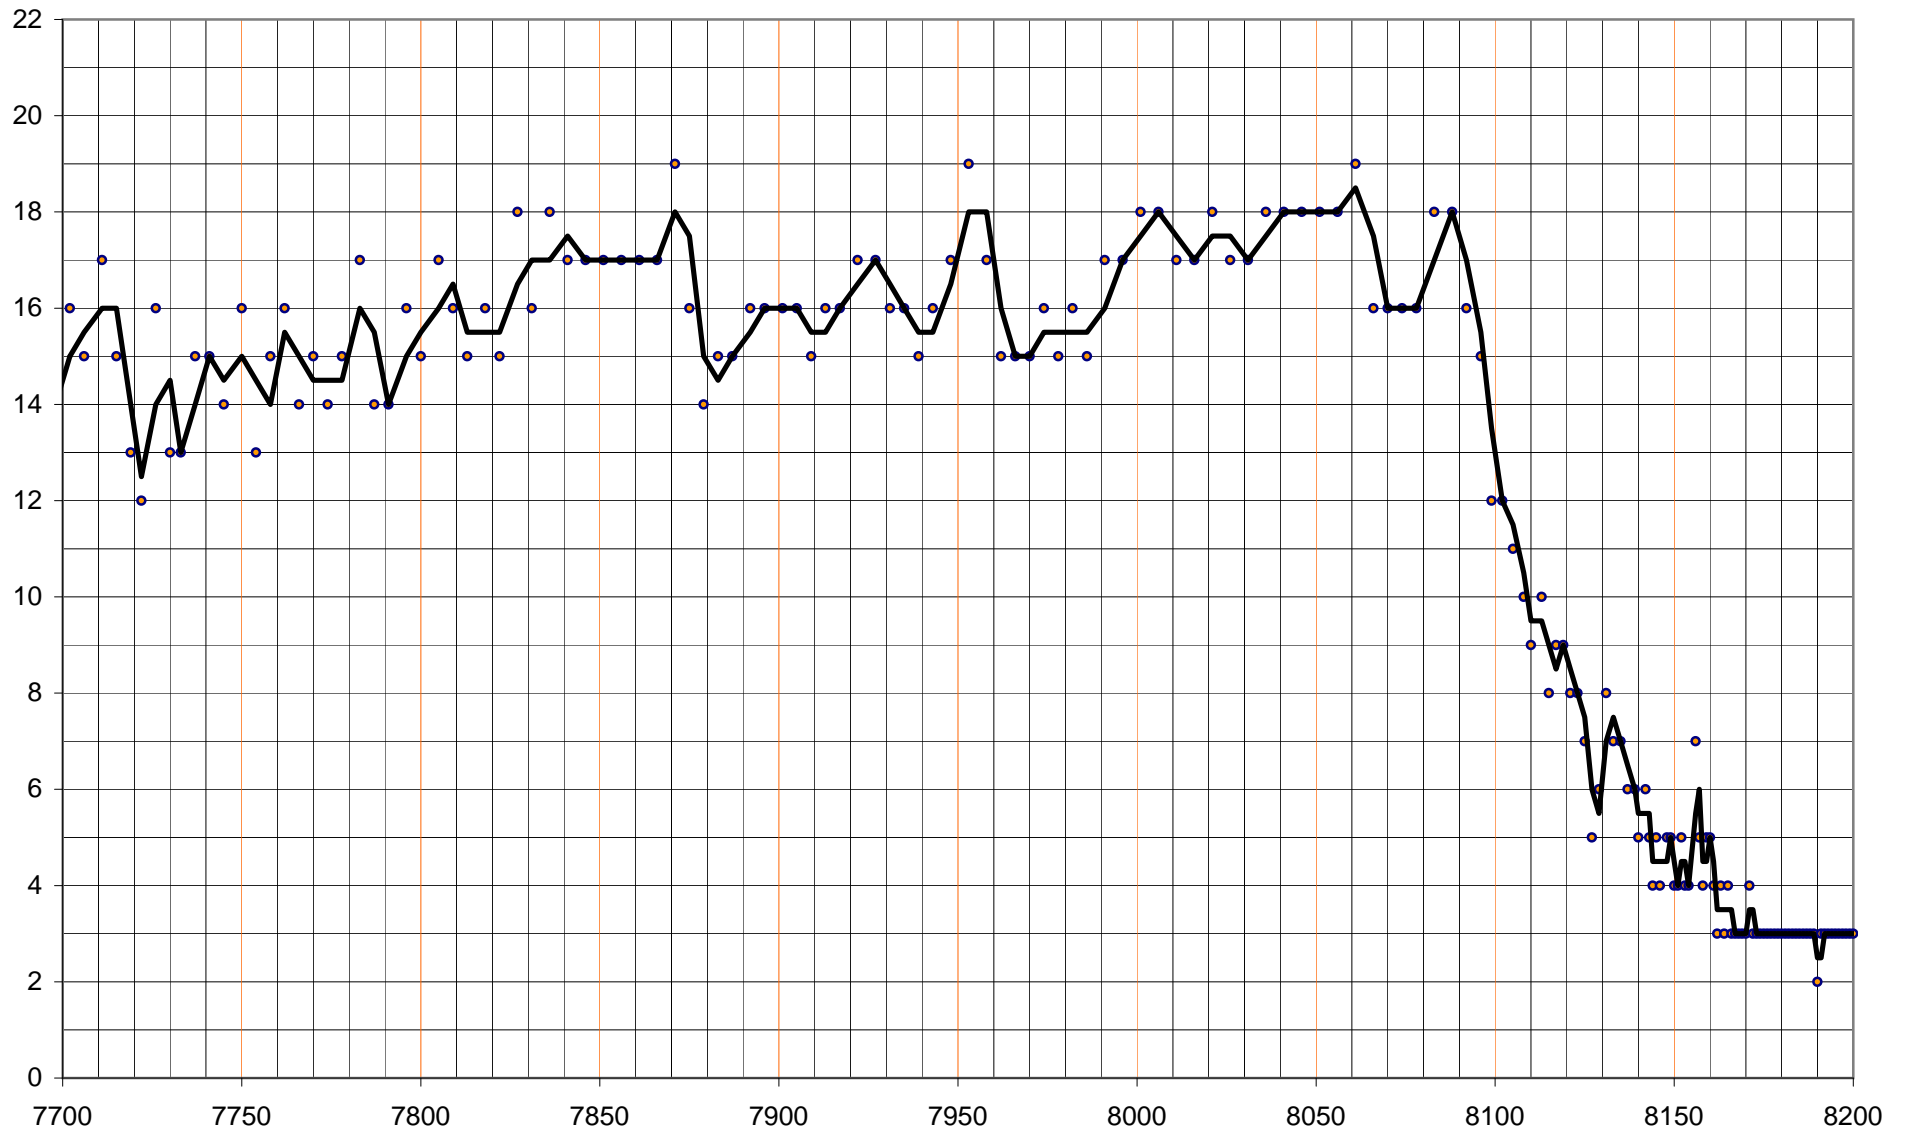

fino a 7000 vento contro

contro corrente

contro corrente